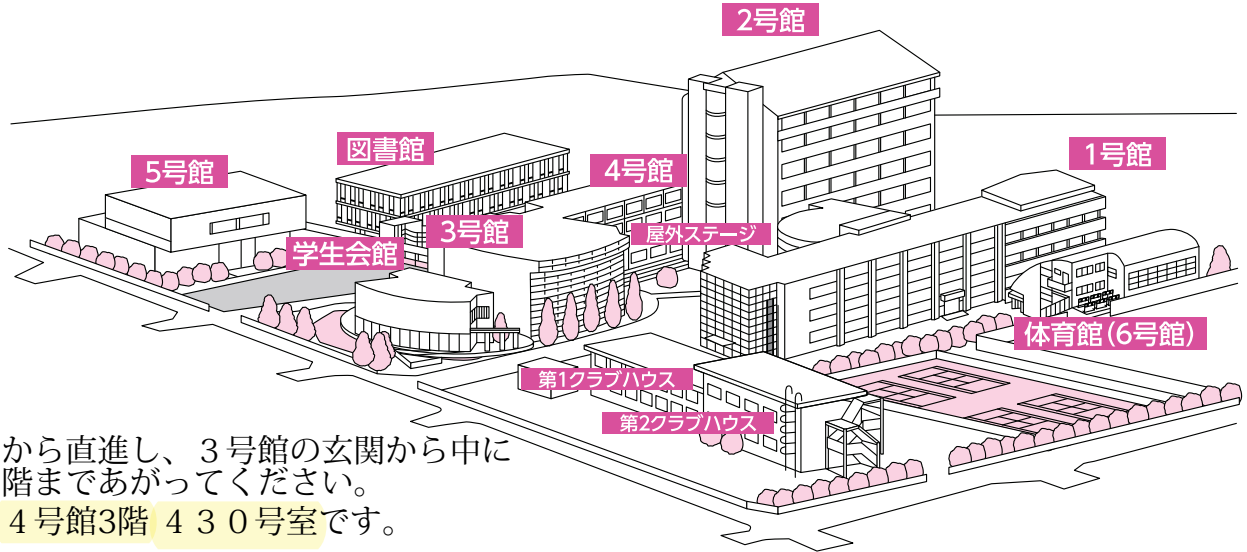

# 一名古屋キャンパス

## 建物全体図

地下鉄鶴舞線「原」駅下車、徒歩約15分。  
または、「地下鉄原」駅で市バスに乗り換え、「平針南住宅」下車、徒歩約3分。

正面玄関から直進し、3号館の玄関から中に入り、3階まであがってください。  
会場は、4号館3階 430号室です。