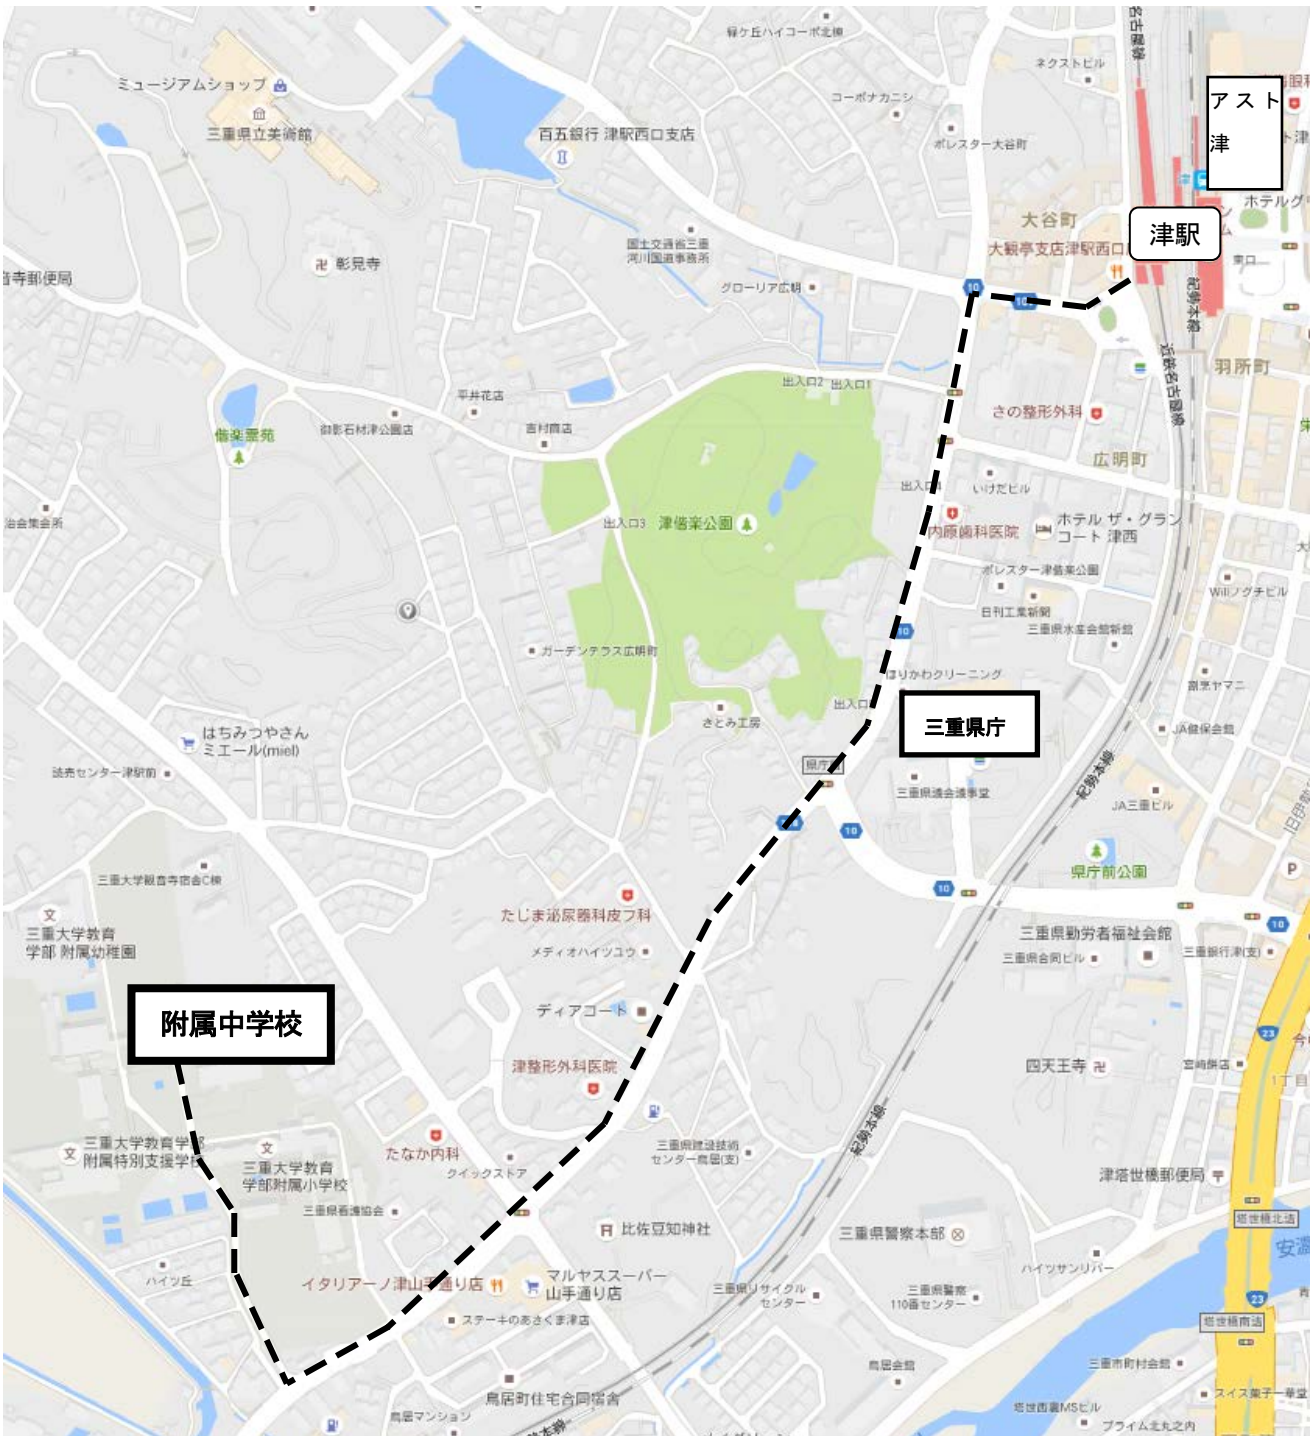

## IV 会場ならびに公開授業教室

全体会：第一体育館（鳥瞰図①）

公開授業ならびに教科別検討会（同一の教室で行います）

国語 古谷恵子先生 1 D（鳥瞰図②）

社会 山崎秀規先生 2 B（鳥瞰図③）

数学 中川直樹先生 3 B（鳥瞰図④）

理科 伊藤良太先生 第一理科室（鳥瞰図⑤）

英語 中垣尚子先生 2 D（鳥瞰図⑥）

## V 附属中学校までの経路

津駅西口（近鉄側出口2階改札出る 山側）から、ロータリー先の信号交差点左折後徒歩約25分  
（津駅東口から西口へは地下道にて移動可能）